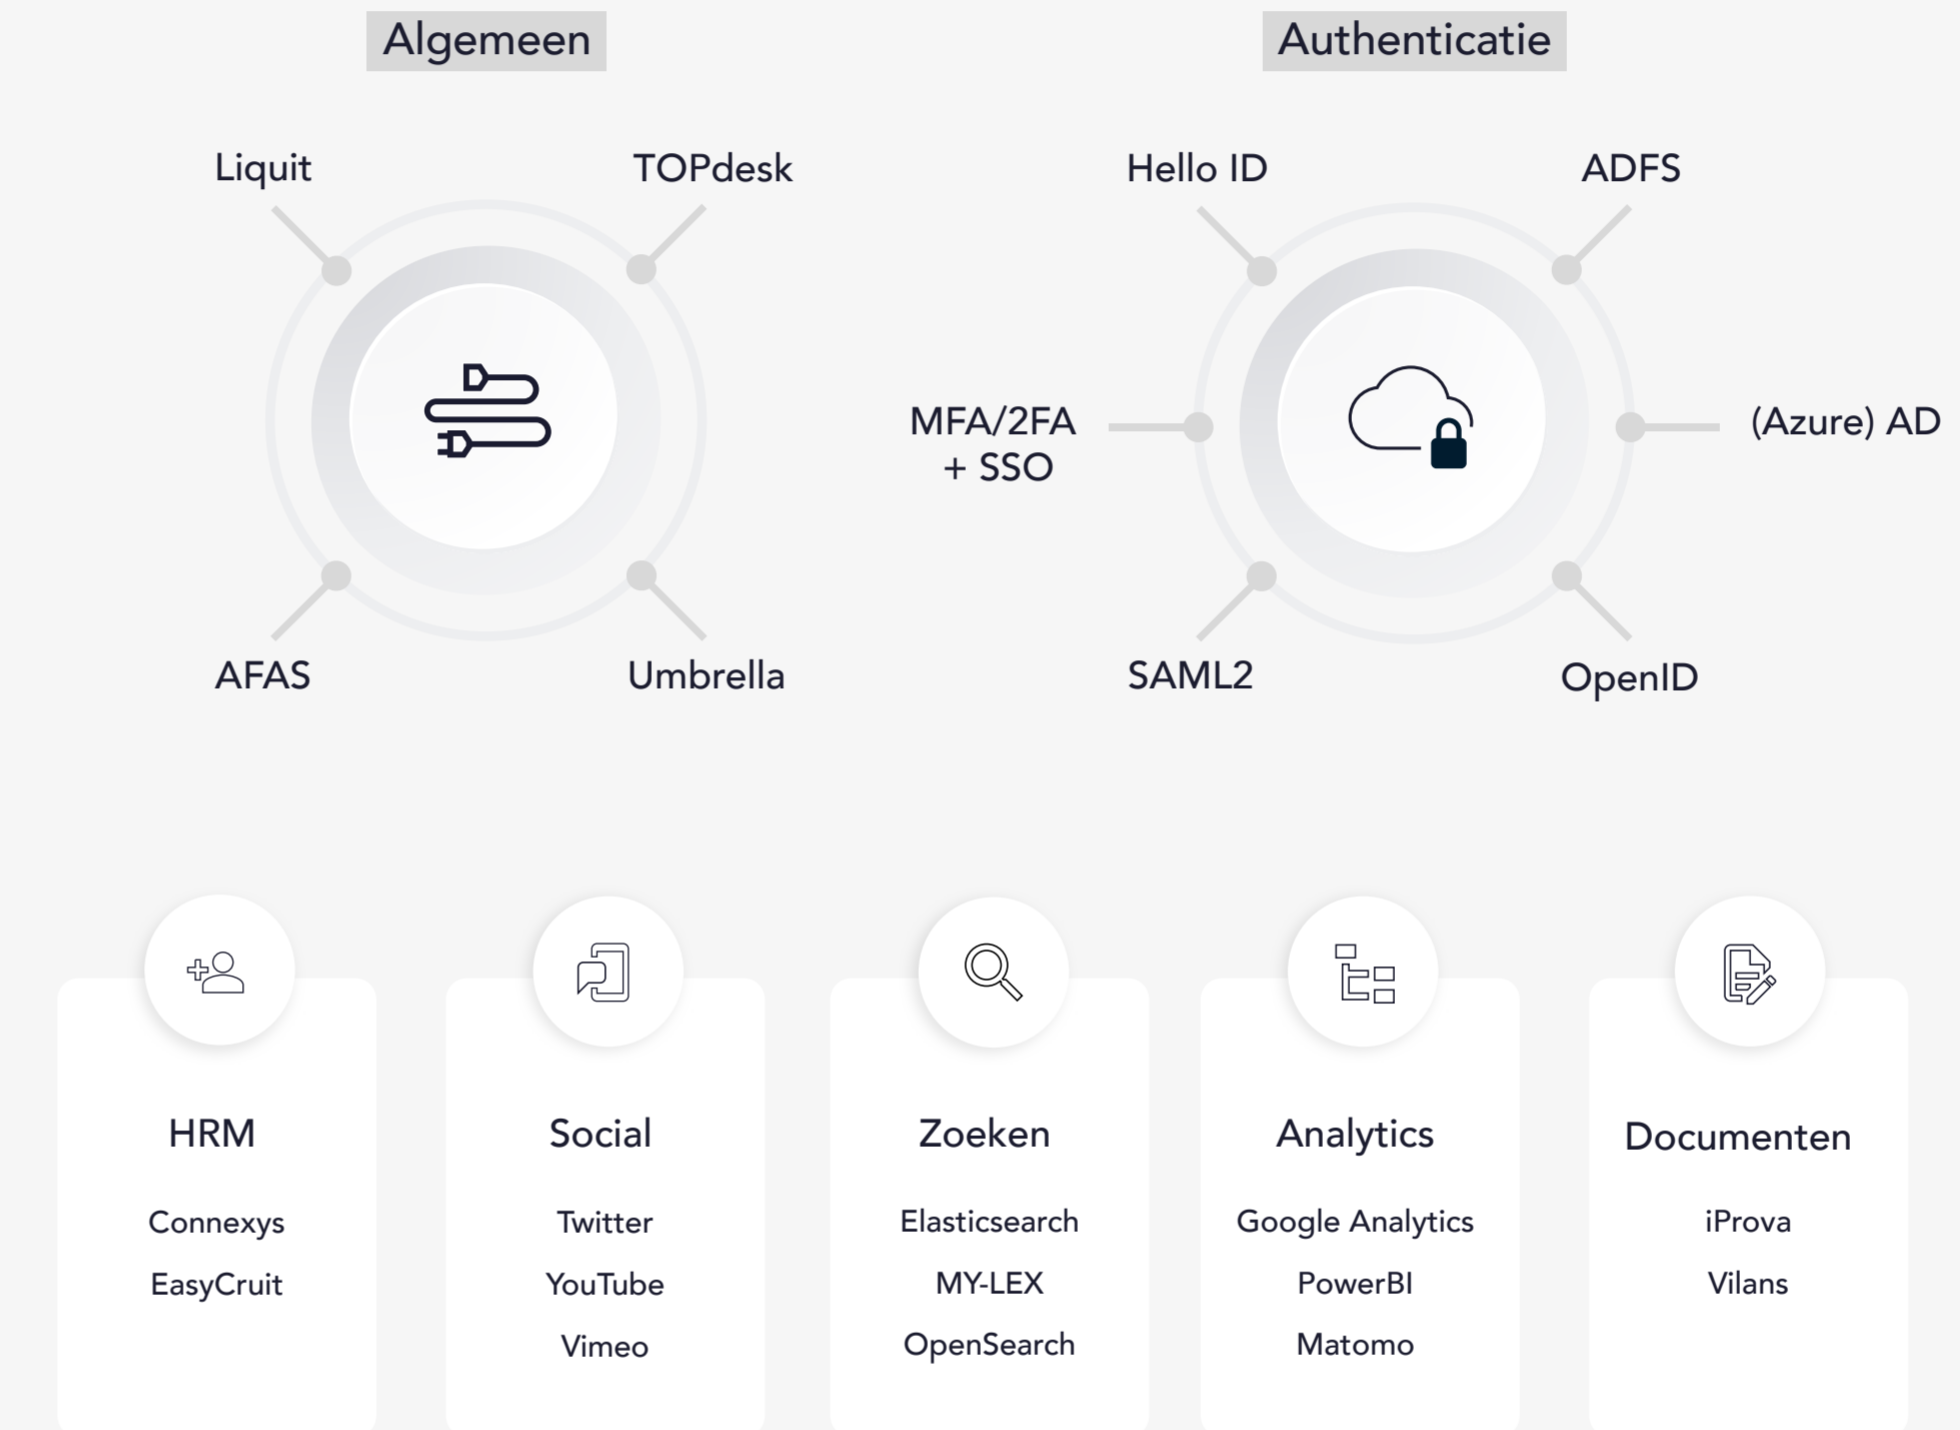

Integraties